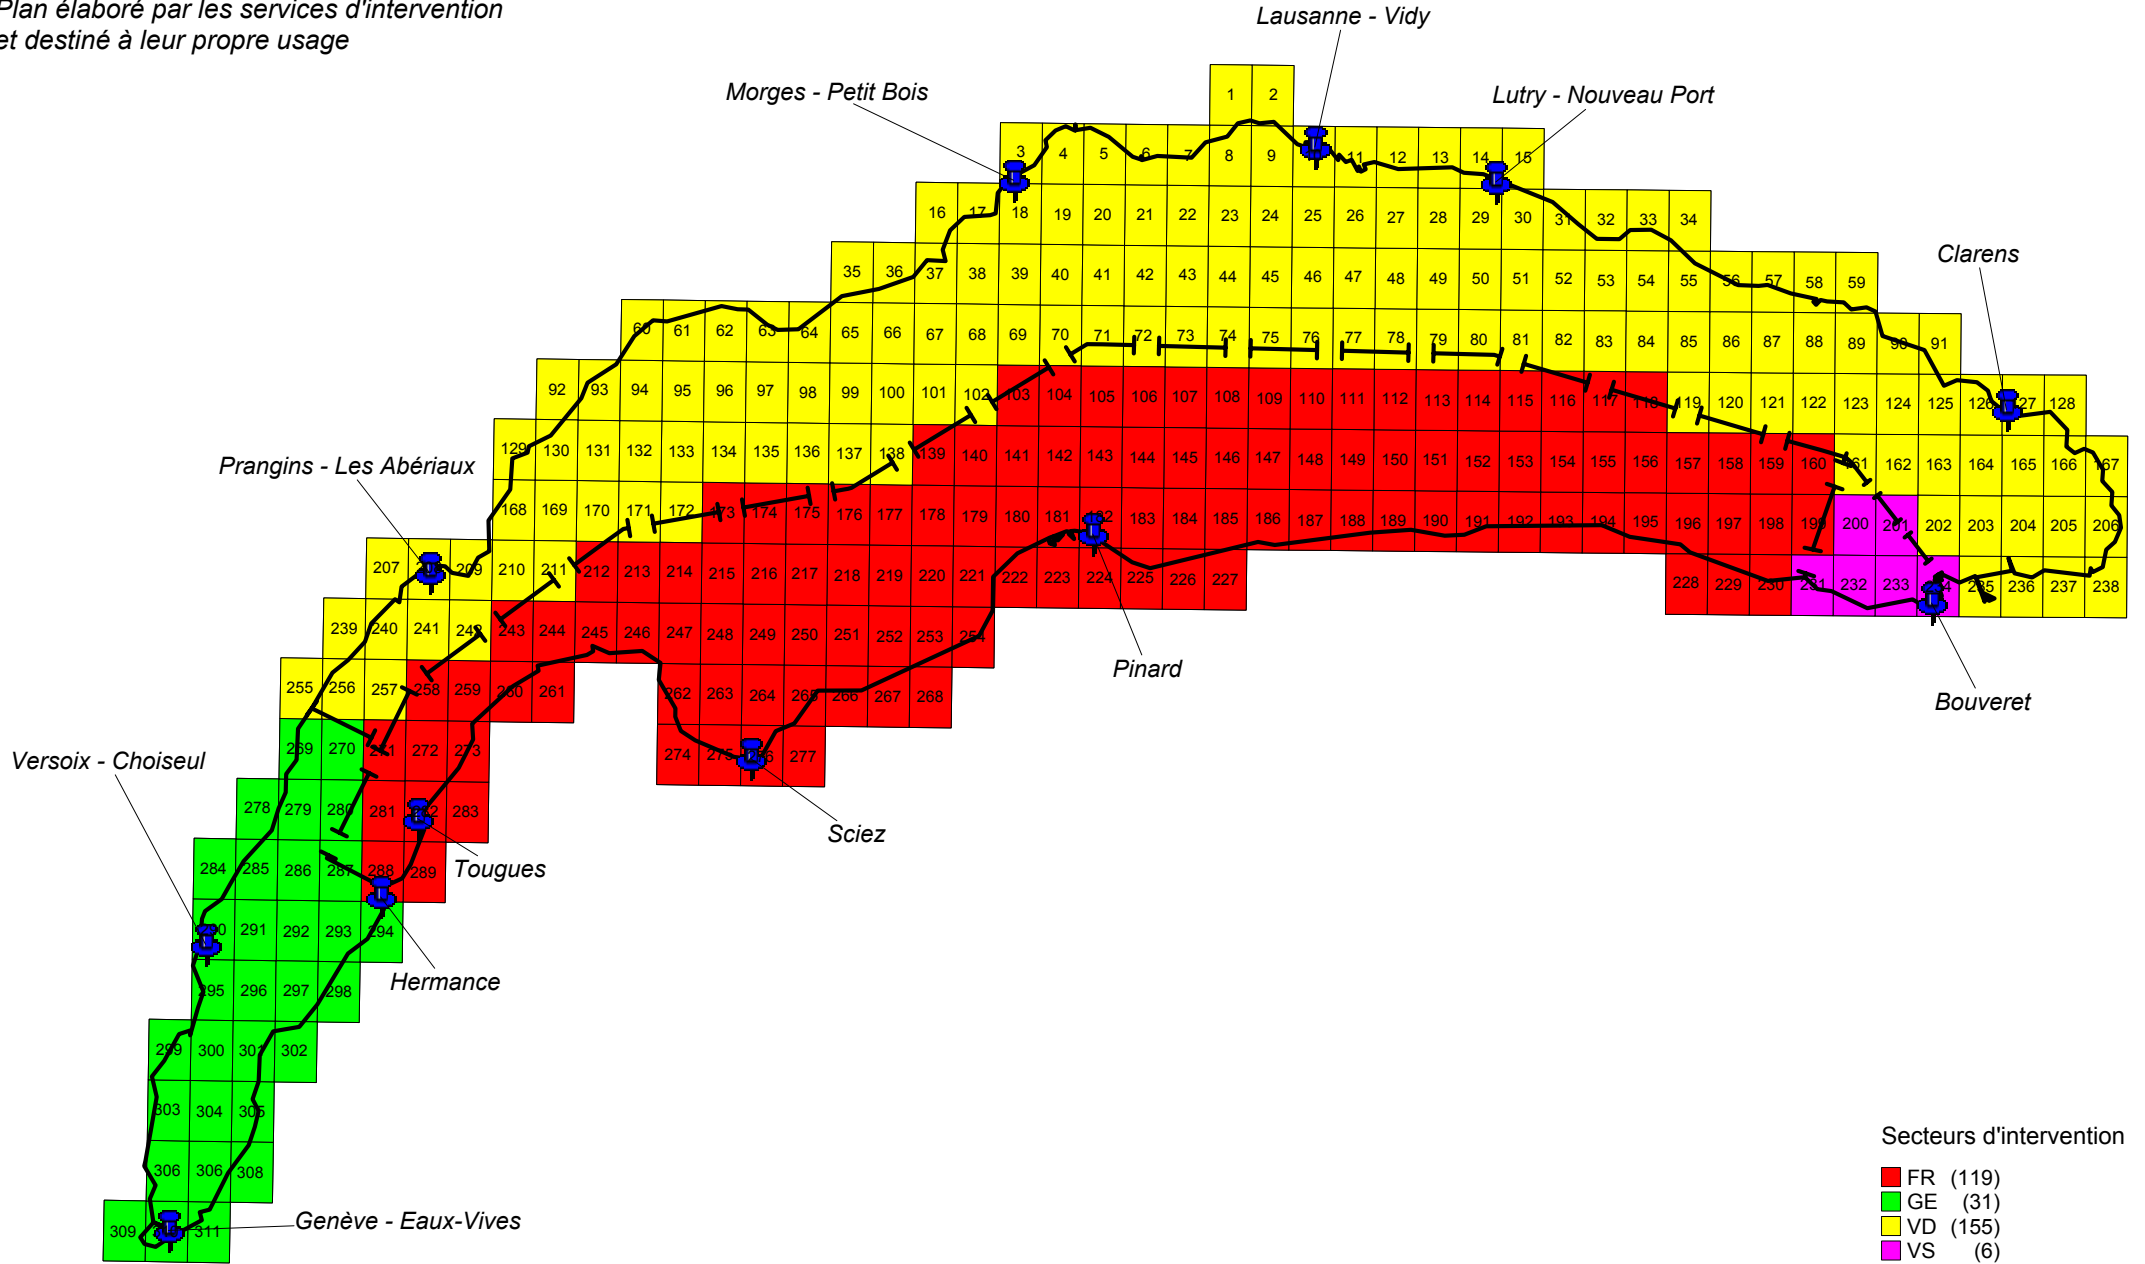

Carroyage du lac Léman

Plan élaboré par les services d'intervention
 et destiné à leur propre usage

Secteurs d'intervention

- FR (19)
- GE (31)
- VD (155)
- VS (6)